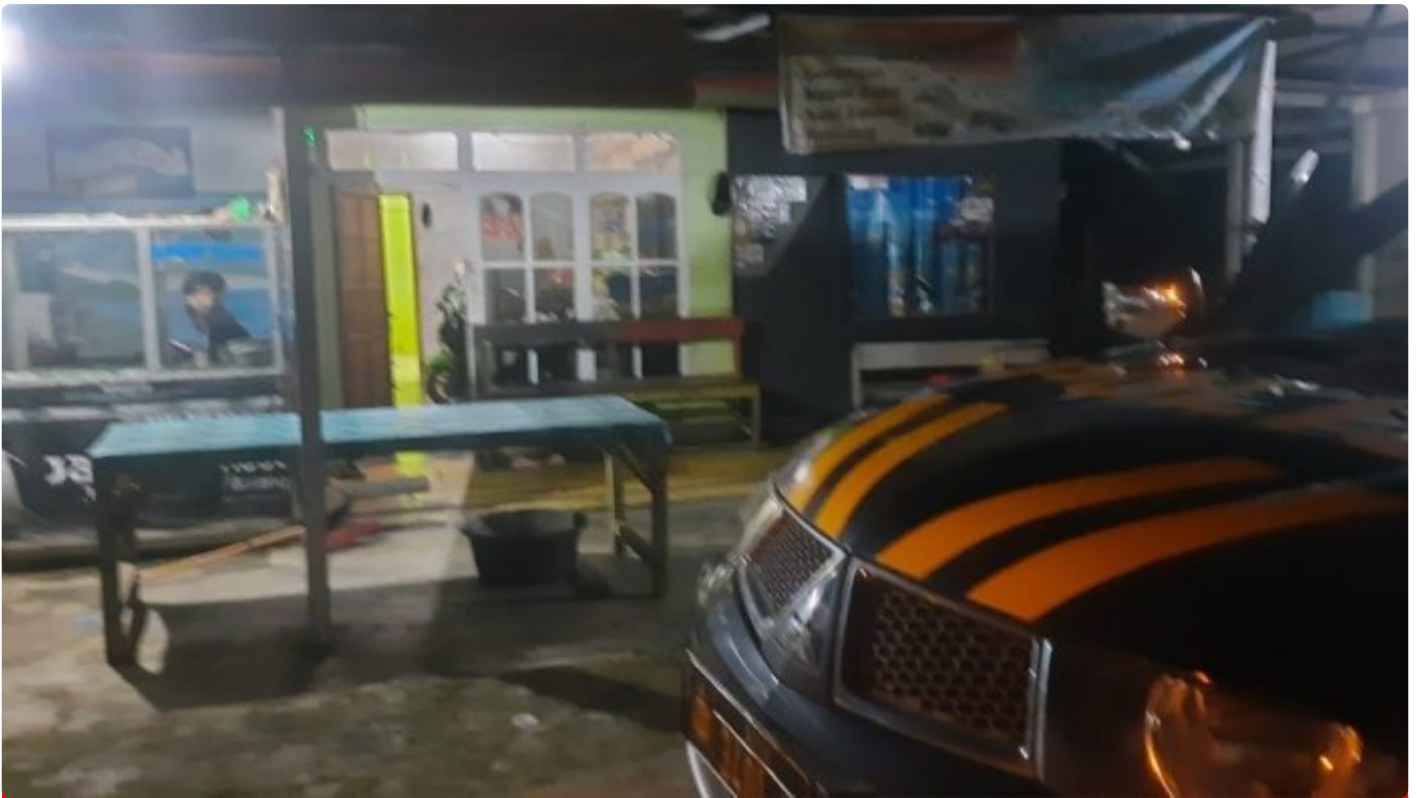

SWI

Jelang Sahur, Polsek Gunungtanjung Tingkatkan Patroli Antisipasi gangguan kamtibmas

Tasikmalaya Kota - KOTATASIKMALAYA.SWI.OR.ID

Mar 30, 2024 - 09:47

PATROLI

Jelang Sahur, Polsek Gunungtanjung Tingkatkan Patroli Antisipasi gangguan kamtibmas

Polres Tasik Kota - — Kapolsek Gununtanjung beserta anggota melaksanakan giat patroli sahur di wilayah hukum Polsek Gunungtanjung, Kamis (30/03/2024)

Kegiatan tersebut sebagai wujud kepedulian Polri hadir ditengah tengah masyarakat sebagai bentuk kepedulian antar sesama manusia apalagi di bulan suci Ramadhan 1445 H ini masyarakat sangat mengharapkan bantuan dan keamanan sehingga warga masyarakat merasa terbantu dan bisa bangun untuk melaksanakan makan sahur dengan lancar tidak kesiangan.juga memberikan himbauan mengenai Kamtibcarlantas kepada masyarakat dan warga agar berhati hati apabila berkendara dan menyebrang jalan utamakan keselamatan di bulan suci Ramadhan ini, kegiatan ini merupakan program dan perintah pucuk pimpinan Polri guna lebih meningkatkan kepedulian dan kepercayaan masyarakat pada Polri yg Presisi, humanis dan agamis, Menurut Kapolres Tasik Kota AKBP JOKO SULISTIONO, S.H., S.IK., M.H. melalui Kapolsek Gunungtanjung IPTU H.IQSAN