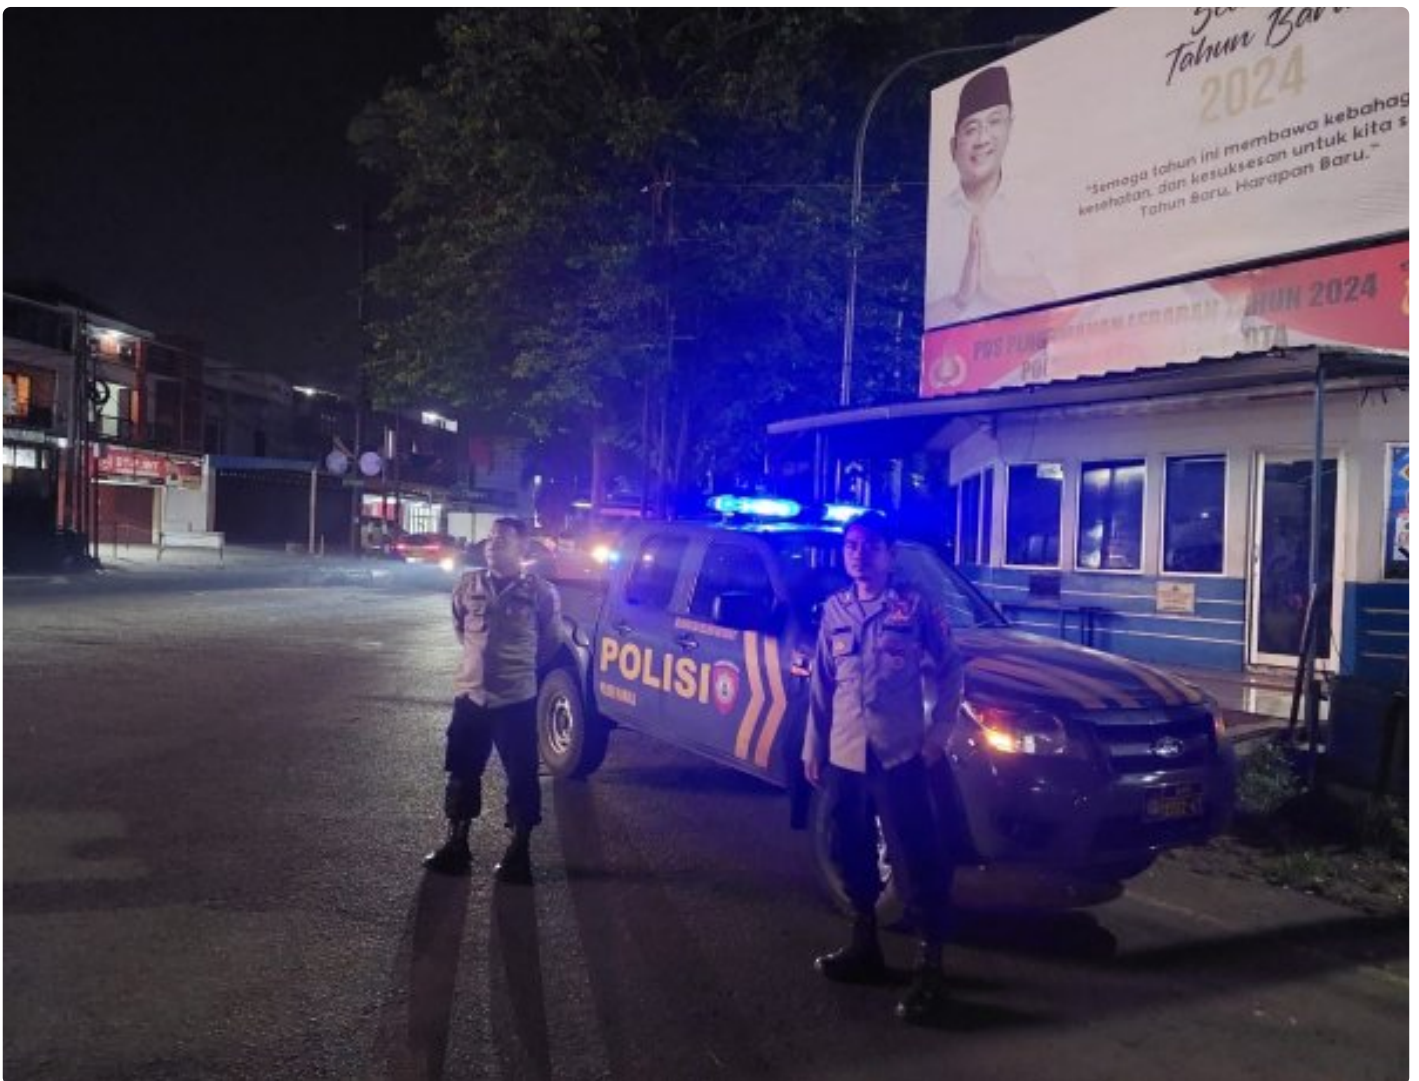

## Polsek Kawalu Tingkatkan Patroli Biru,Sambangi Pemukiman Warga

Tasikmalaya Kota - [KOTATASIKMALAYA.SWI.OR.ID](http://KOTATASIKMALAYA.SWI.OR.ID)

May 16, 2024 - 14:44

Polsek Kawalu Tingkatkan Patroli Biru,Sambangi Pemukiman Warga

## POLRES TASIK KOTA –

Giat rutin Polsek Kawalu Polres Tasikmalaya Kota melaksanakan patroli malam antisipasi gangguan Kamtibmas dan memberikan himbauan kamtibmas kepada masyarakat.

Rabu, (15/05/2024)

Kegiatan patroli malam dengan sasaran perbankan, pertokoan, pemukiman penduduk dan lokasi yang di anggap rawan gangguan kamtibmas pada malam hari.

Kegiatan patroli merupakan upaya kepolisian dalam rangka menjaga situasi keamanan dan ketertiban masyarakat serta mencegah dan meminimalisir terjadinya tindak kejahatan serta memberikan himbauan kamtibmas juga mengajak warga untuk lebih meningkatkan kewaspadaan.